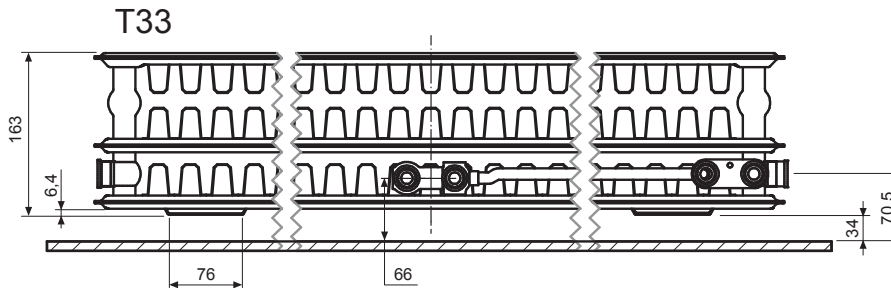

Positie van de ophangstrippen
Positionnement des pattes de fixation
Laschen - anordnung
Position of hanging strips

Rad L	a	b	c	d	e
400	116	****	****	****	116
600	116	****	****	****	116
800	116	****	****	****	116
1000	116	****	****	****	116
1200	116	****	****	****	116
1400	116	****	****	****	116
1600	116	668	****	700	116
1800	116	768	****	800	116
2000	116	868	****	900	116
2200	116	968	****	1000	116
2400	116	734	700	734	116
2600	116	767	834	767	116
2800	116	867	834	867	116
3000	116	934	900	934	116

H	H1	H2
300	245	105
400	345	205
500	445	305
600	545	405
700	645	505
900	845	705

90.00.88.85

Head Office

The Radiator Centre, 7 Holywell Hill, St Albans, AL1 1EU

Tel: 01727 840344